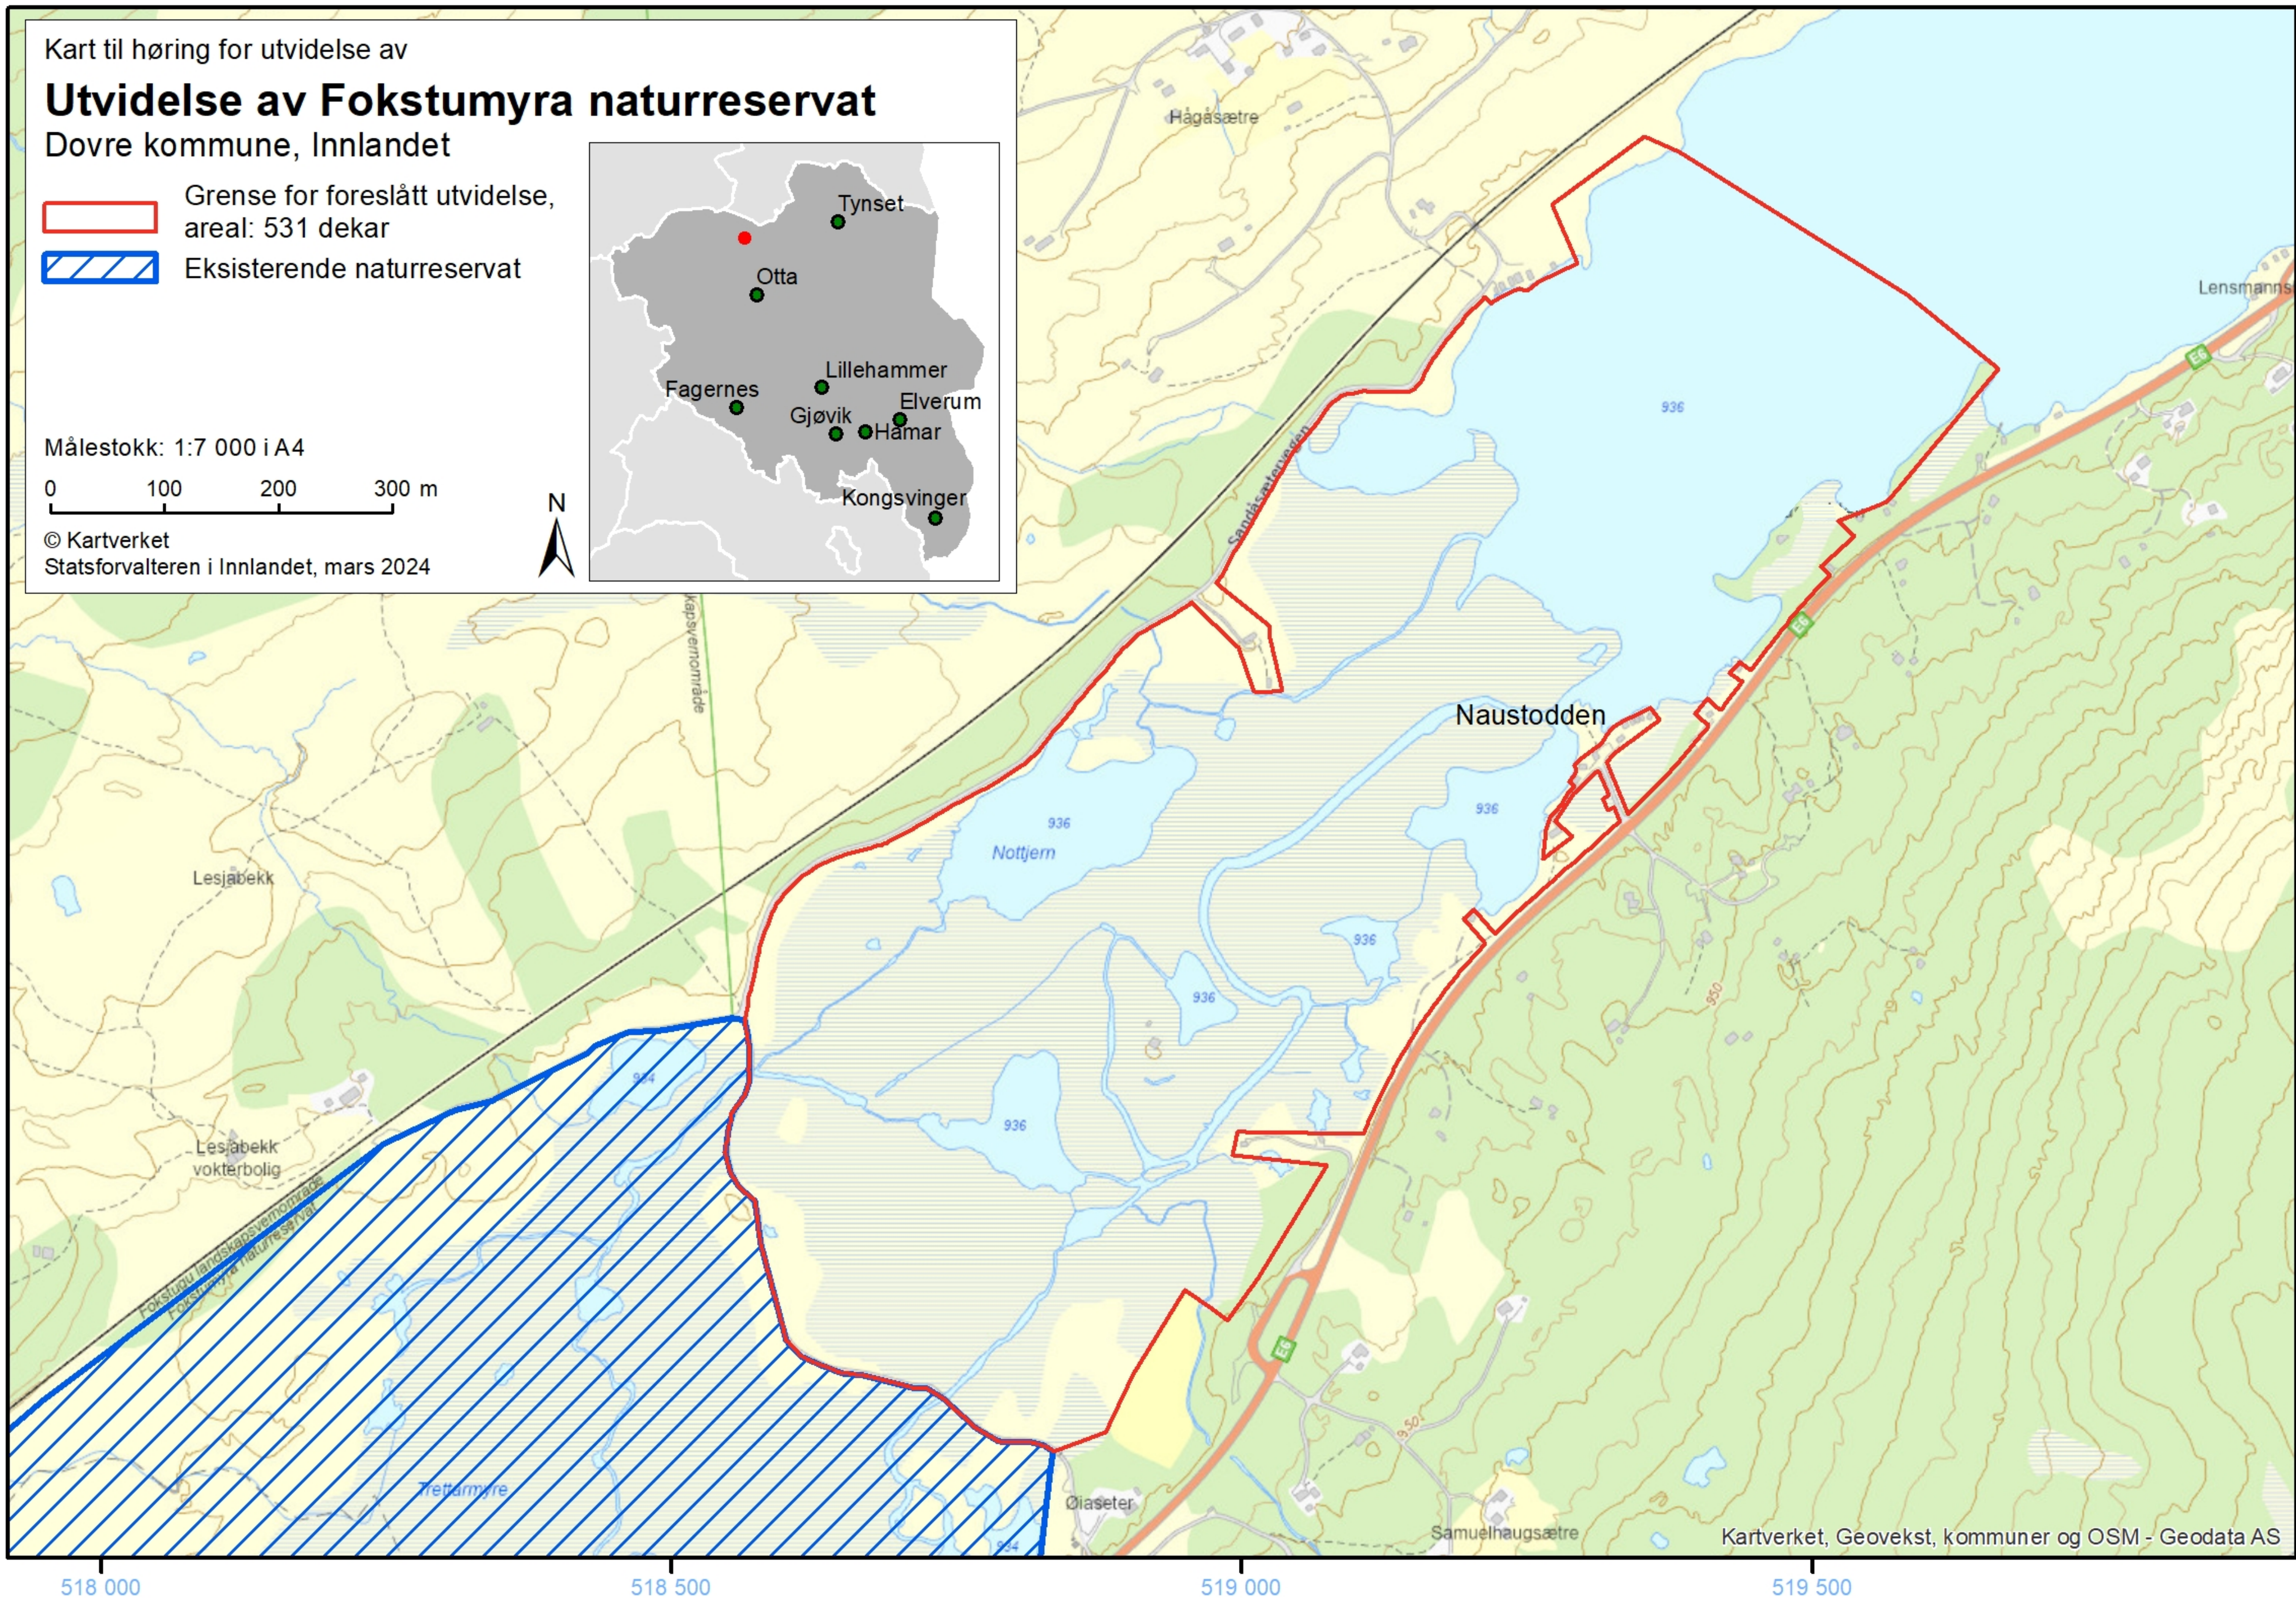

Kart til høring for utvidelse av

Utvidelse av Fokstumyra naturreservat

Dovre kommune, Innlandet

-  Grense for foreslått utvidelse, areal: 531 dekar
-  Eksisterende naturreservat

Målestokk: 1:7 000 i A4

0 100 200 300 m

© Kartverket
Statsforvalteren i Innlandet, mars 2024

518 000

518 500

519 000

519 500

6 893 000

6 892 500